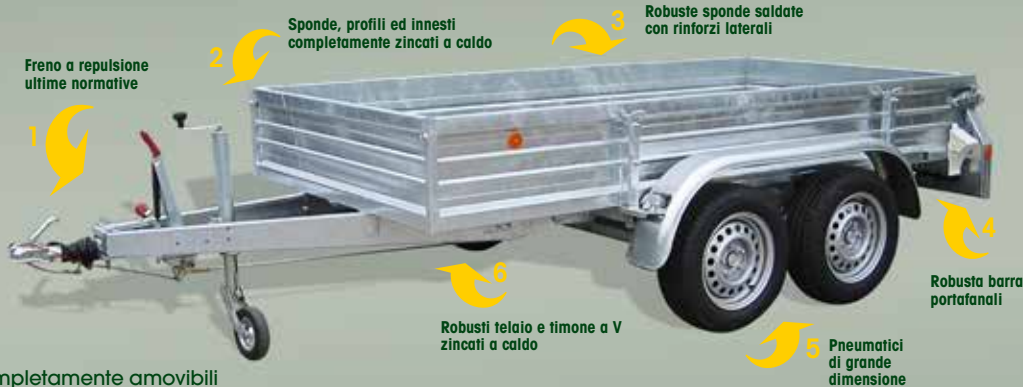

# SERIE AGRI

Accessori:  
 piedini d'appoggio - ruota di scorta con supporto - tetto a "V"

155	MTE300/15T-SET h190	950 / 1200 / 1500 / 2000	340 / 590 / 890 / 1390	13"	2	300x150x190
-----	---------------------	--------------------------	------------------------	-----	---	-------------

Robusto telaio zincato a caldo.  
 Robusto ruotino d'appoggio.  
 Pannelli in plywood.  
 Robuste sponde zincate.  
 Assali a barra di torsione Alko.  
 Pianale in plywood antiscivolo.  
 Rampa posteriore di salita.  
 Rampa anteriore di discesa.  
 Set sovrasponde e copertura completamente amovibili.  
 Telo piano di copertura.

1 Freno a repulsione ultime normative

2 Sponde, profili ed innesti completamente zincati a caldo

3 Robuste sponde saldate con rinforzi laterali

6 Robusti telaio e timone a V zincati a caldo

Robusta barra portafanali

5 Pneumatici di grande dimensione

Set sovrasponde e copertura completamente amovibili

Robusto telaio zincato a caldo.  
 Robusto ruotino d'appoggio.  
 Pannelli in sponde alu.  
 Fanaleria ad alta visibilità, norme Cee, incorporata e protetta nella barra posteriore.  
 Assali a barra di torsione.  
 Pianale in plywood antiscivolo.  
 Rampa posteriore.  
 Rampa anteriore di discesa.